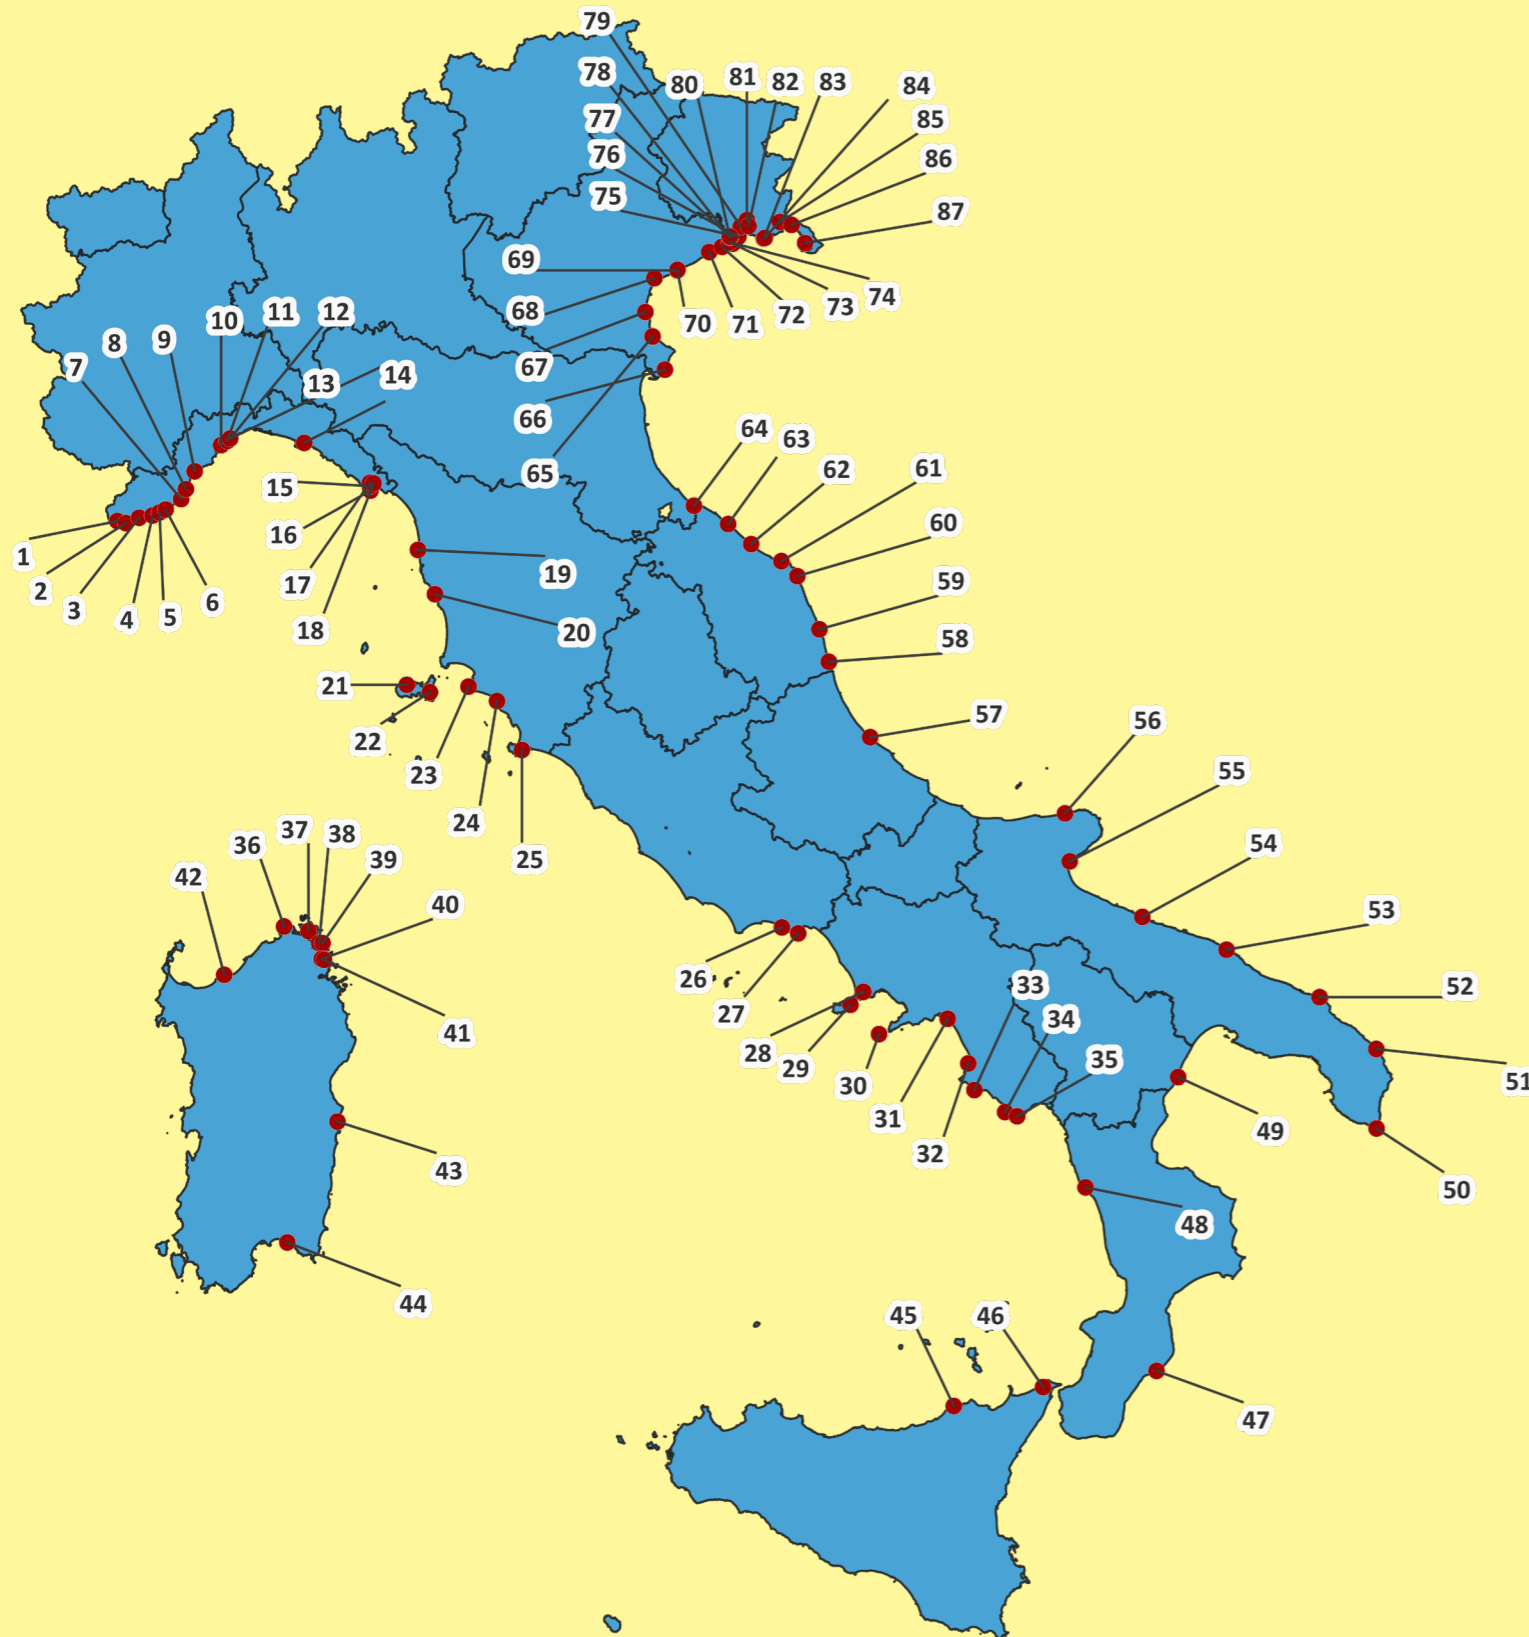

# Elenco completo degli 87 approdi Bandiera Blu 2026

## LIGURIA

### IMPERIA

1. Cala del Forte (Ventimiglia)
2. Porto di Bordighera (Bordighera)
3. Portosole (Sanremo)
4. Marina degli Aregai (Santo Stefano al Mare)
5. Marina di San Lorenzo (San Lorenzo al Mare)
6. Porto turistico di Imperia (Imperia)

### SAVONA

7. Marina di Andora (Andora)
8. Marina di Alassio - Porto Luca Ferrari (Alassio)
9. Marina di Loano (Loano)
10. Vecchia Darsena (Savona)
11. Cala Cravieu (Celle Ligure)
12. Marina di Varazze (Varazze)